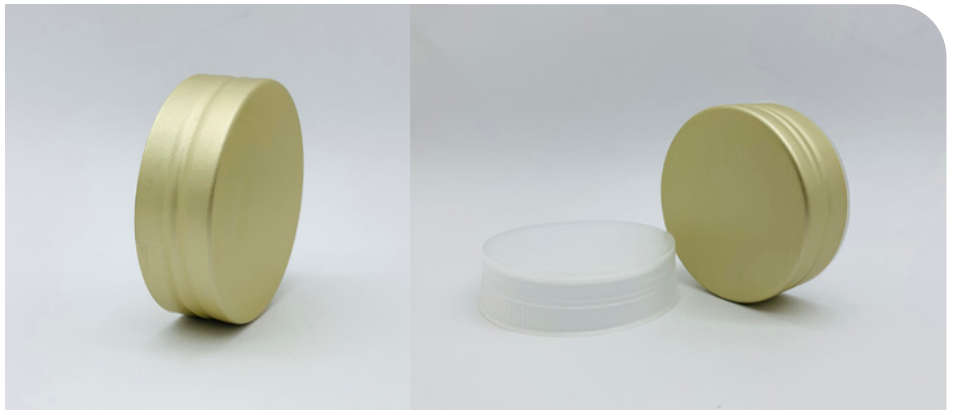

Capacidad: 60 ML / 2 OZ

Material: Cristal

Colores:Oro / Plata

DOBLE EXPANSIÓN

Capacidad: 60 ML / 2 OZ

Material: Cristal

Colores:Oro / Plata

Capacidad: 60 ML / 2 OZ
Material: Cristal
Colores:Oro / Plata